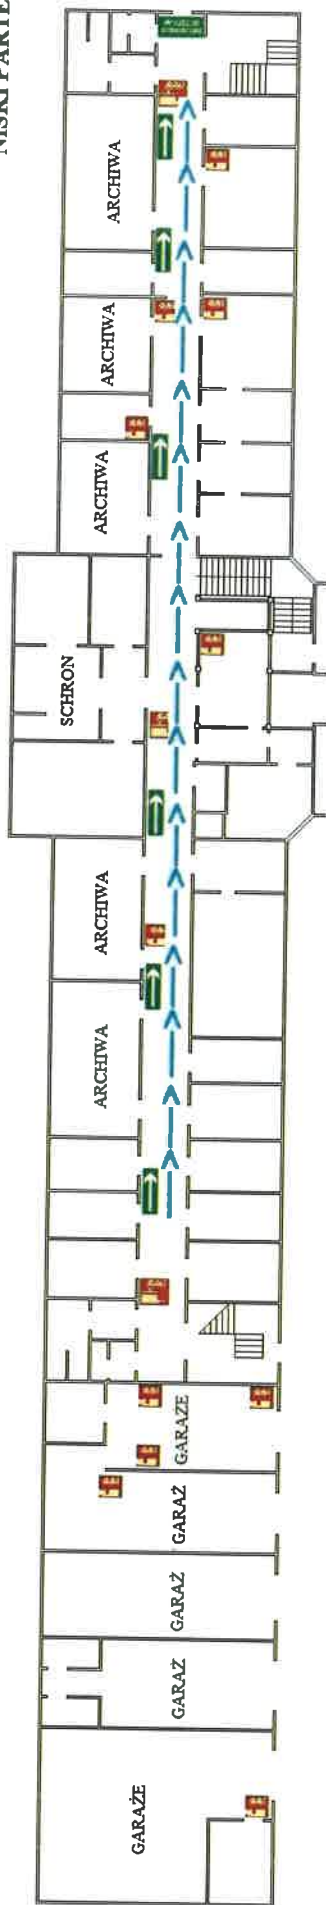

PLAN EWAKUACJI OBIEKTU DELEGATURY LUBELSKIEGO URZĘDU WOJEWÓDZKIEGO W CHELMIE

NISKI PARTER

LEGENDA

Powierzchnia kondygnacji	3 239 m ²
Przewidywana liczba pracowników przebywających na kondygnacji	56