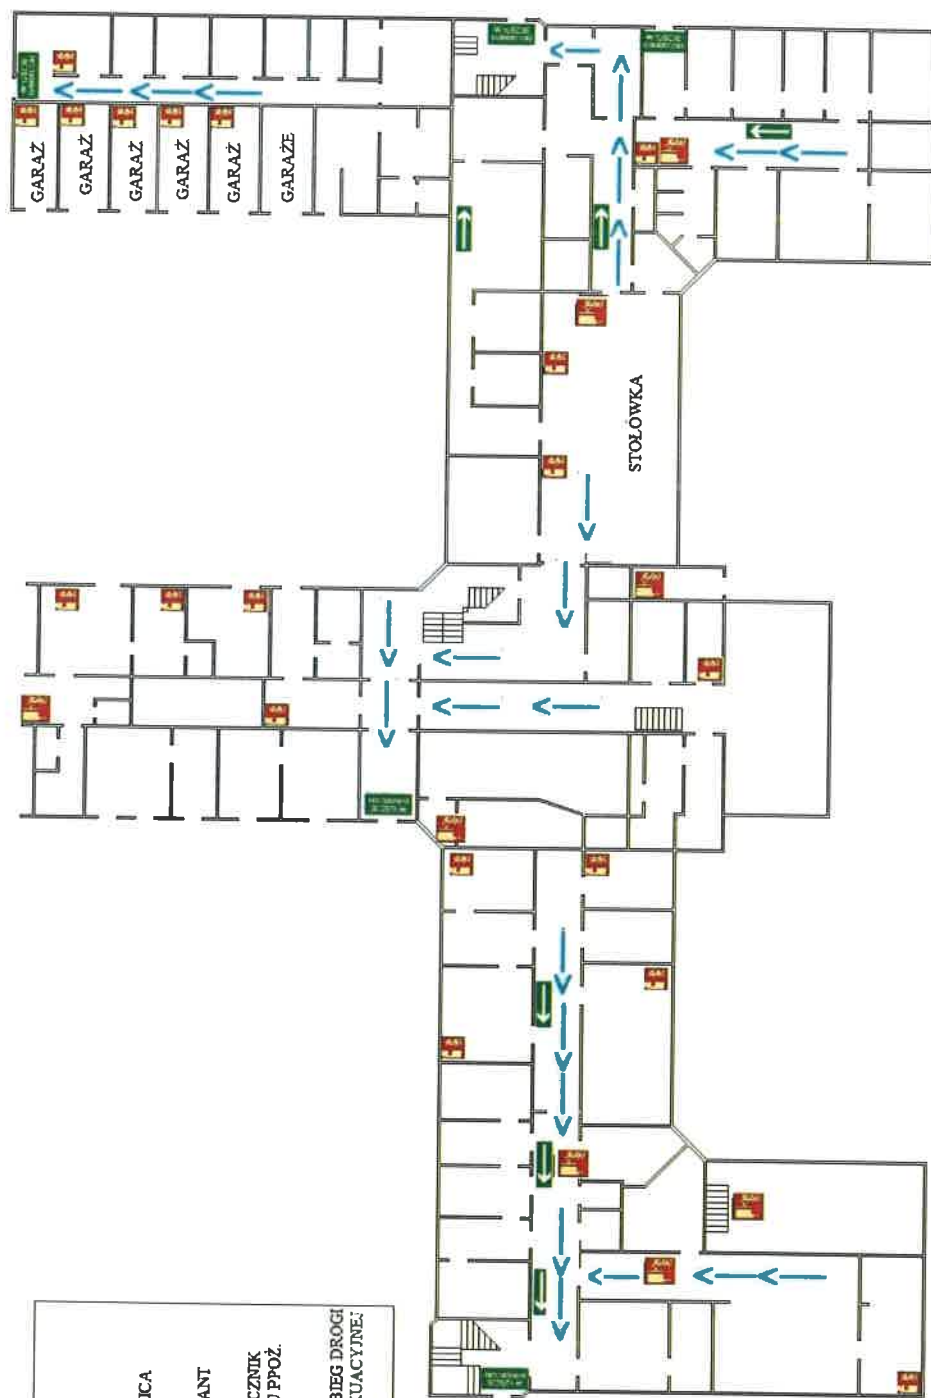

PLAN EWAKUACJI OBIEKTU DELEGATURY LUBELSKIEGO URZĘDU WOJEWÓDZKIEGO W CHELMIE

NISKI PARTER

LEGENDA

Powierzchnia kondygnacji	3 239 m ²
Przewidywana liczba pracowników przebywających na kondygnacji	56